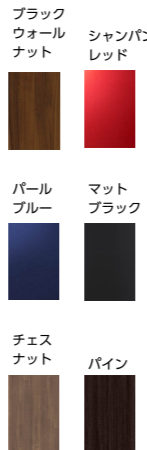

玄関ドア ジェスタ2 防火戸

TOSTEM

片開き

※S型ハンドル標準仕様です。

S13型

パールブルー

S14型

シャンパンレッド

S1A/S3Aハンドル

※S型ハンドルは別途オプションになります。

M16型

クリエダーク

M17型

ナチュラルホワイト

D11型

ポートマホガニー

D12型

チーク

C11型

リーフグリーン

M22型

グレイッシュオーク

M26型

クリエアイボリー

■ハンドル (キエテクノコートなし)

プラスチックシルバー	S1A型 S型ハンドル	A1A型 バーハンドル	F1A型 バーハンドル	
	室外側 室内側	室外側 室内側	室外側 室内側	
シルキーマットブラック	S3A型 S型ハンドル	A3A型 バーハンドル	F3A型 バーハンドル	D3A型 バーハンドル
	室外側 室内側	室外側 室内側	室外側 室内側	室外側 室内側
サテンゴールド				D2A型 バーハンドル
				室外側 室内側