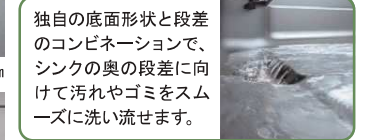

## シンク

※表示寸法は内寸法です。深さ約19.5cm  
※水栓の位置は左右が選べます。

スキットシンク

シンクの中のお手入れもシンクまわりの片づけも、スキットとはかどるシンクです。

まな板スタンド付ワイヤーポケット

独自の底面形状と段差のコンビネーションで、シンクの奥の段差に向けて汚れやゴミをスムーズに洗い流せます。