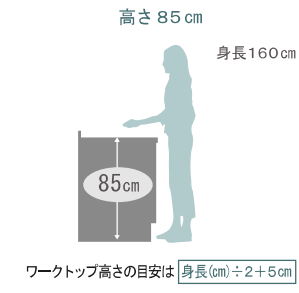

ワークトップ高さ

MEMO

メモとして、ご自由にお使いください。

◆ご注意とお願い
・写真は印刷のため、実際の色と異なる場合がございます。現物またはサンプルなどにてご確認ください。
・商品によっては、予告なく改良、仕様変更などを行う場合がありますので、ご了承ください。
・主要部材、アイテムのみの掲載につき、ご提案プランの詳細は見積書や図面にてご確認ください。
・掲載内容及び写真・図版の無断掲載はたくお断りします。(許可なく転載・流用した場合、損害賠償が発生します。)

株式会社 LIXIL

PRPSC0-230404-030a