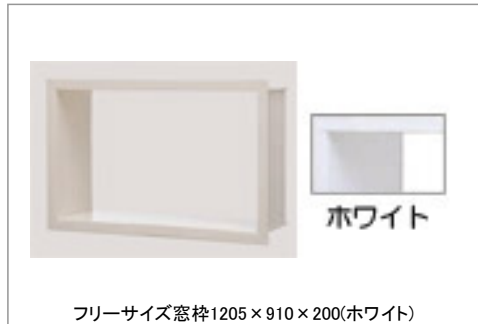

窓枠

フリーサイズ窓枠1205×910×200(ホワイト)

Color Variation

※ はお見積りカラーです