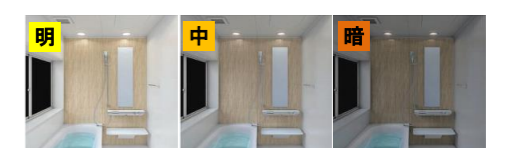

調光システム

☐ 調光システム(LEDダウンライト用)

ダウンライト(LED)の明るさを、
お好みに合わせて調節できます

■ヒカルリモコン
(付属品)

※調光専用
ダウンライト(LED)
となります。

※ダウンライト(LEDランプ)を同時選択してください。
※水中照明、ブルーダウンライトと同時選択できません。

+ ¥42,000(税抜)