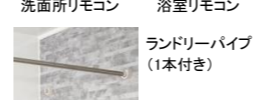

イメージ写真

洗面所リモコン 浴室リモコン
ランドリーパイプ
(1本付き)

※別途、熱源機が必要となります。

+ ¥80,000(税抜)