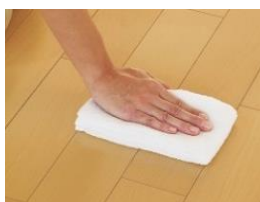

床材

DJフロア

- 捨張工法
- 上履用
- 12mm厚
- F☆☆☆☆ (JAS(複合フローリング))
- 4VOC 基準適合
- クリーンウッド法 合法性確認済
- シート化粧 オレフィン
- 艶消し
- DAIKEN ECO

こだわり性能

- 床暖房対応可
- ホットカーペット対応
- プラスチックキャスター対応
- 車イス対応
- 汚れがとれやすい
- ワックス不要
- すべりに配慮
- 凹み傷が目立ちにくい
- 凹み傷が付きにくい
- すり傷が目立ちにくい
- すり傷が付きにくい
- ペットの傷に配慮
- 低VOC

お手入れ簡単な木目柄の化粧床材

■平面図

■断面形状

階段部材

木質感と滑りにくさが魅力の階段部材

階段部材
ハピア階段 ベーシック柄

- F☆☆☆☆
- 4VOC 基準適合(体質建材)
- 高齢者階段・手摺
- シート化粧
- 踏板・側板・巾木・WH階段板特殊オレフィン
- 特殊強化紙

- ① 踏板カラー
- ② 上段枠カラー

ビオタスク 抗ウイルス機能

空気中や手から付着した製品上の特定ウイルスの数を99%以上減少させます。

- WH:ネオホワイト
- MG:トープグレー
- ML:ミルベージュ
- MA:ライトオーカー
- MT:ティーブラウン

システム手摺35型 金具

- ZT Tシルバー
- エンドブラケット
- 着脱ブラケット横用
- 着脱フリージョイント