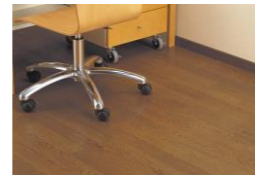

引きすり傷や凹み傷に
強いので、キャスター付き
イスや、車イスもご使用
いただけます。