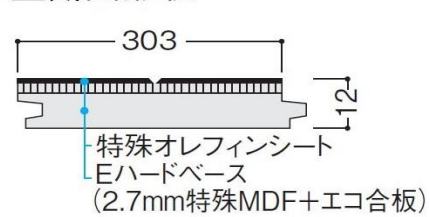

床材

DJフロア

- 捨張工法
- 上履用
- 12mm厚
- F☆☆☆☆ (JAS(複合フローリング))
- 4VOC 基準適合
- クリーンウッド法 合法性確認済
- シート化粧 オレフィン
- 艶消し
- DAIKEN ECO

こだわり性能

- 床暖房対応可
- ホットカーペット対応
- プラスチックキャスター対応
- 車イス対応
- 汚れがとれやすい
- ワックス不要
- すべりに配慮
- 凹み傷が目立ちにくい
- 凹み傷が付きにくい
- すり傷が目立ちにくい
- すり傷が付きにくい
- ペットの傷に配慮
- 低VOC

お手入れ簡単な木目柄の化粧床材

■平面図

■断面形状

階段部材

木質感と滑りにくさが魅力の階段部材

階段部材
ハピア階段 ベーシック柄

- F☆☆☆☆
- 4VOC 基準適合(体質建材)
- 高齢者階段・手摺
- シート化粧
- 踏板・側板・巾木・WH階段板特殊オレフィン
- 特殊強化紙

- ① 踏板カラー
- ② 上段枠カラー

- ☐ WH:ネオホワイト
- ☐ WH
- ☐ MG:トープグレー
- ☐ MG
- ☐ ML:ミルベージュ
- ☐ ML
- ☐ MA:ライトオーカー
- ☐ MA
- ☐ MT:ティーブラウン
- ☐ MT

③ 側板・蹴込カラー

1. ※オプション対応になります。
2. ☐ 踏板同色
   - ☐ TH:モノホワイト (モノホワイト) シンプルな白
   - ☐ DH:モダンホワイト (モダンホワイト) 木目柄の白

階段手摺

システム手摺35型 丸棒手摺

握りやすさと、滑らせながら移動するのに、ちょうどいい直径35mmタイプ。歩行と動作をサポートします。

ビオタスク 抗ウイルス機能

空気中や手から付着した製品上の特定ウイルスの数を99%以上減少させます。

- ☐ WH:ネオホワイト
- ☐ MG:トープグレー
- ☐ ML:ミルベージュ
- ☐ MA:ライトオーカー
- ☐ MT:ティーブラウン

システム手摺35型 金具

- ☐ ZT Tシルバー
- エンドブラケット
- 着脱ブラケット横用
- 着脱フリージョイント