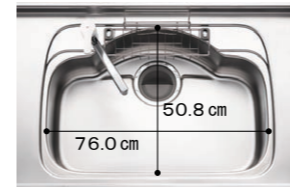

NEW AS システムキッチン エーエス

System Kitchen

I型 本体間口 255cm SWKJLH

成熟を極めたキッチンが暮らしに調和する
先進の住まいづくりをサポートします。

CG合成によるイメージ画像です。
現場調達品、シリーズ外選定品に関しては表現していません。

センターポケットシンク

※表示寸法は内寸法です。深さ約21.5cm
※水栓の位置は左右が選べます。

大きな鍋も洗いやすいセンターポケット形状。水ハネ音が静かな静音設計。

排水口付近に段差を付けているので、排水口の上に鍋を置いてもスムーズに排水します。

ドアポケット

引出しを開けずに、プッシュオープンで調理道具を“サツ”と取り出せます。

ポケットの奥にたっぷりスペース
お手入れ簡単 いつも清潔

シンク用キャビネット

スライドストッカー ドアポケット付

引出しを開けずに、プッシュオープンで道具を“サツ”と取り出せます。

包丁差し