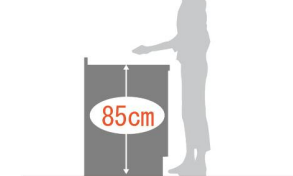

ワークトップ高さ

カウンター高さ 85cm
身長160cm

ワークトップのおすすめ高さは、身長(cm)÷2+5cmが目安です。