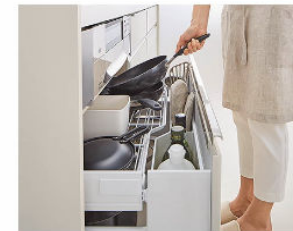

実物を撮影した画像ではないため、実物と異なる場合があります。
見積記載品以外はイメージです。

■ 扉カラー グループ4

AGシリーズ

■ 取手 ※取手もお選び頂けます。

■ ワークトップ 人造大理石

グループ1

■ シンク ステンレス

スキットシンク

※表示寸法は内寸法です。深さ約19.5cm
※水栓の位置は左右が選べます。
まな板スタンド付ワイヤーポケット

ナイアガラ フロー方式 樹脂 排水口

アシストポケット・シェルフ付

すっきり収納できて取り出し
やすいポケット&シェルフ。

シンク用キャビネット

スライドストッカー
アシストポケット・シェルフ付

コンロ用キャビネット

スライドストッカー
(ポケットなし)

食器洗い乾燥機用キャビネット

スライドストッカー 3段引出し
浅型用

人造大理石トップ

インテリアに合わせてカラー
コーディネート。耐久性にも
優れた人造大理石トップです。

水栓金具

オールインワン浄水栓 AJタイプ・
エコハンドル
JFAJ461SYJG5M

ガスコンロ

フェイス:シルバー トップ:グレー
レンジフード運動なし
3口コンロ・ホーロートップタイプ
(無水片面焼グリル)
R1633C0WHVMX