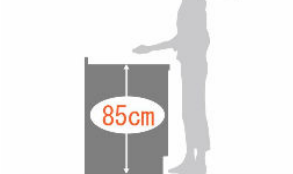

引出し仕様

扉を勢よく閉めても、減速
してスーッと静かに閉まる
高品質なレールです。

▲メラミン底板
ソフトモーションレール

選べる取手

取手のカラーと形を選んで、
コーディネートを自在にア
レンジできます。

アンダーストッカー

扉カラー

ワークトップ高さ

カウンター高さ 85cm
身長160cm

ワークトップのおすすめ高さは、
身長(cm)÷2+5cmが目安です。

扉のお手入れラクラク

汚れが拭き取りやすく、
お手入れが簡単な扉です。

※長くお使いいただくために、やわ
らかい布でお手入れしてください。