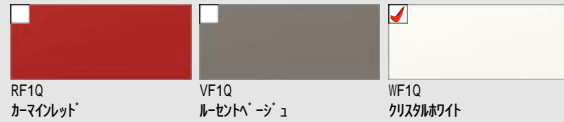

実物を撮影した画像ではないため、実物と異なる場合があります。
見積記載品以外はイメージです。

■ 扉カラー グループ4

AGシリーズ

■ 取手 ※取手もお選び頂けます。

■ ワークトップ 人造大理石

グループ1

■ シンク ステンレス

スキットシンク

※表示寸法は内寸法です。深さ約19.5cm
※水栓の位置は左右が選べます。
まな板スタンド付ワイヤーポケット

ナイアガラ フロー方式 樹脂 排水口

アシストポケット・シェルフ付

すっきり収納できて取り出し
やすいポケット&シェルフ。

シンク用キャビネット

スライドストッカー
アシストポケット・シェルフ付

コンロ用キャビネット

スライドストッカー
(ポケットなし)