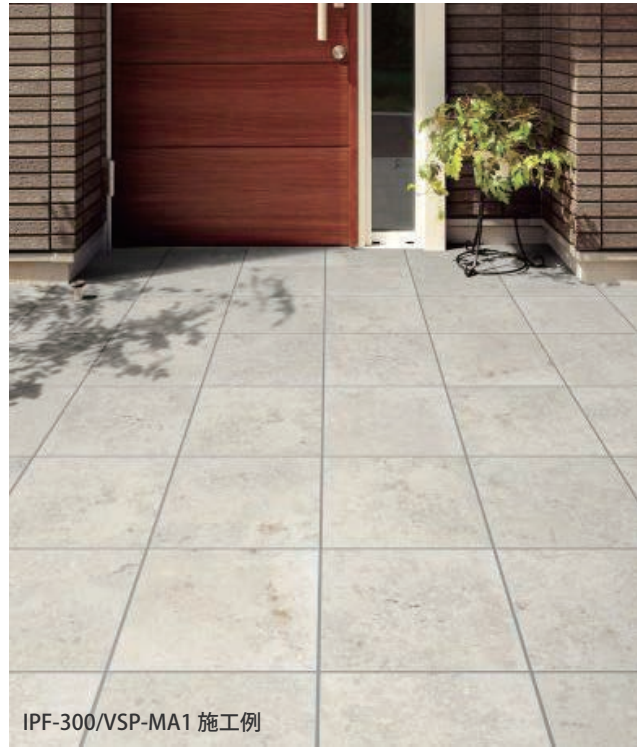

大理石タイプ

300mm 角平

IPF-300/VSP-MA1 施工例

■カラーバリエーション

IPF-300/VSP-MA1

IPF-300/VSP-MA2

砂岩タイプ

300mm 角平

IPF-300/VSP-SA2 施工例

■カラーバリエーション

IPF-300/VSP-SA1

IPF-300/VSP-SA2

IPF-300/VSP-SA3

スレートタイプ

300mm 角平

IPF-300/VSP-SL4 施工例