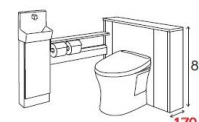

キャビネットタイプ

スリム収納タイプ