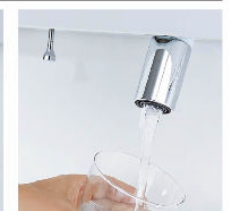

### キレイアップ水栓

簡単キレイを追求した **キレイアップ水栓**

一般的なカウンターや洗面器に付いた水栓と比べると、キレイアップ水栓は、水栓まわりに水がたまりにくいので、拭き掃除の手間がほとんどありません。

#### 吐水切替

シャワー吐水  
水ハネの少ない微細シャワーは従来比の20%の節水ができます。

整流吐水