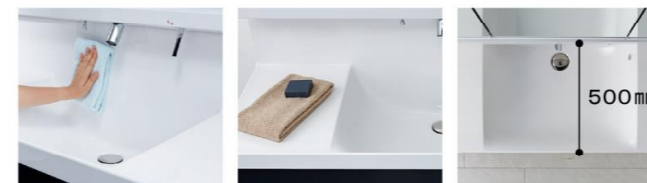

YS2
グロスホワイト

H
プレーンホワイト

HD2
ディープグレー

HP2
パステルピンク

■ カウンターカラー

キレイアップカウンター

バックガードがミラー下まであり洗面ボウルと一体成形になったキレイアップカウンター。つなぎ目などの凹凸がなく、飛び散った水滴をサッと拭き取れます。しかも洗面容量は16Lの大容量です。

キレイアップカウンター

バックガードまでの一体 奥行500mmとコンパクト
成形でお手入れ簡単。 カウンターは仮置きス ペースにピッタリ。 なので動作スペースが広
がります。

キレイアップ水栓

上から水が出るキレイアップ水栓は、水栓まわりに水がたまらないのでお掃除簡単です。

キレイアップ水栓

吐水切替

シャワー吐水

ホース収納式

整流吐水

ホースを引き出して、ボウル手前に水を流すこともできます。

エコハンドル

よく使う正面のハンドル位置で「水」を出す省エネ設計。

従来品
従来のシングルレバー混合水栓は、レバーハンドル正面の位置でお湯が出るため、無意識のうちに無駄なお湯を使っていました。

エコハンドル
お湯が混合するレバーハンドル正面の位置では水が出ます。位置はクリックでお知らせします。

新てまなし排水口

お手入れ簡単仕様でキレイをキープ! **新てまなし排水口**