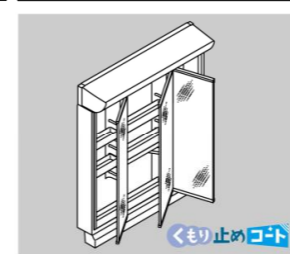

バックガードまでの一体 奥行500mmとコンパクト
成形でお手入れ簡単。 カウンターは仮置きス ペースにピッタリ。 なので動作スペースが広
がります。

キレイアップ水栓

上から水が出るキレイアップ水栓は、水栓まわりに水がたまらないのでお掃除簡単です。

キレイアップ水栓

吐水切替

シャワー吐水

ホース収納式

整流吐水

ホースを引き出して、ボウル手前に水を流すこともできます。

エコハンドル

よく使う正面のハンドル位置で「水」を出す省エネ設計。

従来品
従来のシングルレバー混合水栓は、レバーハンドル正面の位置でお湯が出るため、無意識のうちに無駄なお湯を使っていました。

エコハンドル
お湯が混合するレバーハンドル正面の位置では水が出ます。位置はクリックでお知らせします。

新てまなし排水口

お手入れ簡単仕様でキレイをキープ! **新てまなし排水口**

ゴミをキャッチ
ななめ形状ヘアキャッチャー
通水部

化粧台本体

引出タイプ
VJHT-755SY/LM2H

ミラーキャビネット

3面鏡 (全収納・蛍光灯照明)
MVJ-753TXU

3面鏡トレイアレンジ

5cm刻みで高さを自由にアレンジ。入れるものの高さにピッタリ合わせられます。

トレイ3段 トレイ2段