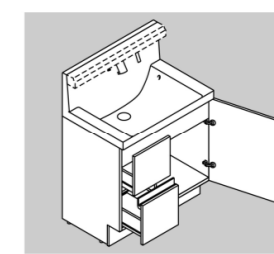

バックガードまでの一体 奥行500mmとコンパクト
成形でお手入れ簡単。 カウンターは仮置きス ペースにピッタリ。 なので動作スペースが広
がります。

キレイアップ水栓

上から水が出るキレイアップ水栓は、水栓まわりに水がたまらないのでお掃除簡単です。

キレイアップ水栓

吐水切替

シャワー吐水

ホース収納式

整流吐水

ホースを引き出して、ボウル手前に水を流すこともできます。

エコハンドル

よく使う正面のハンドル位置で「水」を出す省エネ設計。

従来品
従来のシングルレバー混合水栓は、レバーハンドル正面の位置でお湯が出るため、無意識のうちに無駄なお湯を使っていました。

エコハンドル
お湯が混合するレバーハンドル正面の位置では水が出ます。位置はクリックでお知らせします。

新てまなし排水口

お手入れ簡単仕様でキレイをキープ! **新てまなし排水口**

ゴミをキャッチ
ななめ形状ヘアキャッチャー
通水部

化粧台本体

引出タイプ
VJHT-755SY/LM2H

ミラーキャビネット

3面鏡 (全収納・蛍光灯照明)
MVJ-753TXU

3面鏡トレイアレンジ

5cm刻みで高さを自由にアレンジ。入れるものの高さにピッタリ合わせられます。

トレイ3段 トレイ2段