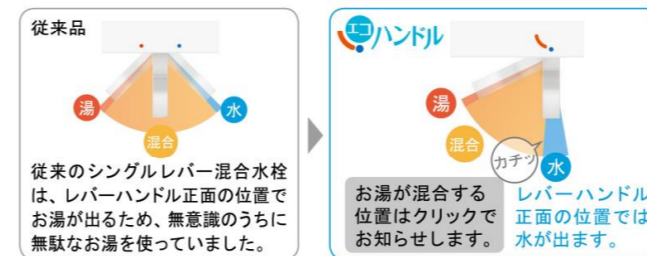

バックガードまでの一体 奥行500mmとコンパクト
成形でお手入れ簡単。 カウンターは仮置きス ペースにピッタリ。 なので動作スペースが広
がります。

キレイアップ水栓

上から水が出るキレイアップ水栓は、水栓まわりに水がたまらないのでお掃除簡単です。

キレイアップ水栓

吐水切替

シャワー吐水

ホース収納式

整流吐水

ホースを引き出して、ボウル手前に水を流すこともできます。

エコハンドル

よく使う正面のハンドル位置で「水」を出す省エネ設計。

従来品
従来のシングルレバー混合水栓は、レバーハンドル正面の位置でお湯が出るため、無意識のうちに無駄なお湯を使っていました。

エコハンドル
お湯が混合するレバーハンドル正面の位置では水が出ます。位置はクリックでお知らせします。

新てまなし排水口

お手入れ簡単仕様でキレイをキープ! **新てまなし排水口**