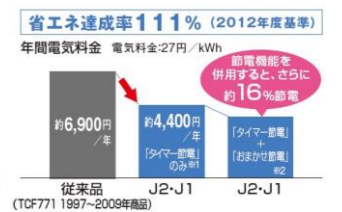

画像はイメージです

フチなし形状

便器にフチがないので  
汚れが隠れて見えない  
部分がありません。  
お手入れがラクに  
できます。

しっかり節水

環境にやさしく経済的！ 大洗浄6L/回の  
洗浄水量で、従来品※1に比べ水量が半以下に！

<試算条件> 2014年12月現在 ※消費税率8%で試算しています。  
年間使用日数: 365日、家族4人(男性2人・女性2人)、大1回/日・人、小3回/日・人  
「省エネ・防犯住宅推進アプロ-テック」より / 水道代=265(税込)円/m<sup>3</sup> ※(一社)日本バルブ工業会より  
※1 1987~2001年商品(C720R)

washlet®

画像はイメージです

クリーン樹脂

便座とノズルの素材に防汚効果の高い樹脂を採用。  
汚れをはじくからサッとひとふきでお手入れ完了。

特許 5459514 クリーン便座・クリーンノズル

「保温便座」で暖めた便座をしっかり保温

あたためた便座から熱を  
逃さずいつでもあたたか。  
快適な使い心地で、電気  
料金もおトク。

■試算条件: 2014年12月現在 ※イメージです。  
※1 タイマー節電機能は、省エネ法に基づいて一般家庭でのタイマー平均時間と使用率で算出しています。  
※2 タイマー節電9時間とおまかせ節電を使用した場合。  
※電気料金は税込価格です。※料金単価は消費税率8%の値です。