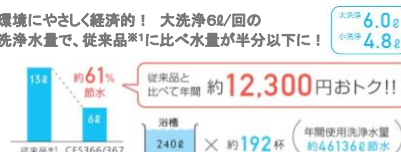

しっかり節水

環境にやさしく経済的！ 大洗浄6ℓ/回の
洗浄水量で、従来品※1に比べ水量が半以下に！