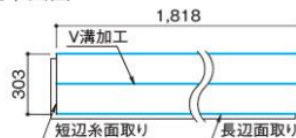

ML:ミルベージュ

MA:ライトオーカー

MT:ティーブラウン

MG:トープグレー

新製品

PK:マロンブラウン

新製品

MW:ダルブラウン

image

仕様

機能・性能

サイズ 12mm厚さ、303×1,818mm
梱包数 6枚(3.3m)入り
基材 2.7mm特殊MDF+エコ合板
表面 特殊オレフィンシート

■平面図

■断面形状

捨張工法 上履用 12mm厚 F☆☆☆☆ (AS) (環境省認定) 4VOC (環境省認定) クリーンウッド法 合法性確認済 シート化粧 オレフィン 艶消し

床暖房対応可	ホットカーペット対応	プラスチックキャスター対応	車イス対応
凹み傷が目立ちにくい	凹み傷が付きにくい	すり傷が目立ちにくい	すり傷が付きにくい
汚れがとれやすい	ワックス不要	水濡れに配慮	すべりに配慮
ペットの傷に配慮	ペットの汚れに配慮	ペットの滑りに配慮	ペット対応
			低VOC