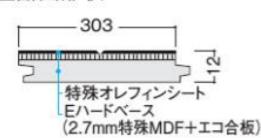

image

仕様

機能・性能

サイズ 12mm厚さ、303×1,818mm
梱包数 6枚(3.3m)入り
基材 2.7mm特殊MDF+エコ合板
表面 特殊オレフィンシート

■平面図

■断面形状

捨張工法 上履用 12mm厚 F☆☆☆☆ (AS) (環境省認定) 4VOC (環境省認定) クリーンウッド法 合法性確認済 シート化粧 オレフィン 艶消し

床暖房対応可	ホットカーペット対応	プラスチックキャスター対応	車イス対応
凹み傷が目立ちにくい	凹み傷が付きにくい	すり傷が目立ちにくい	すり傷が付きにくい
汚れがとれやすい	ワックス不要	水濡れに配慮	すべりに配慮
ペットの傷に配慮	ペットの汚れに配慮	ペットの滑りに配慮	ペット対応
			低VOC